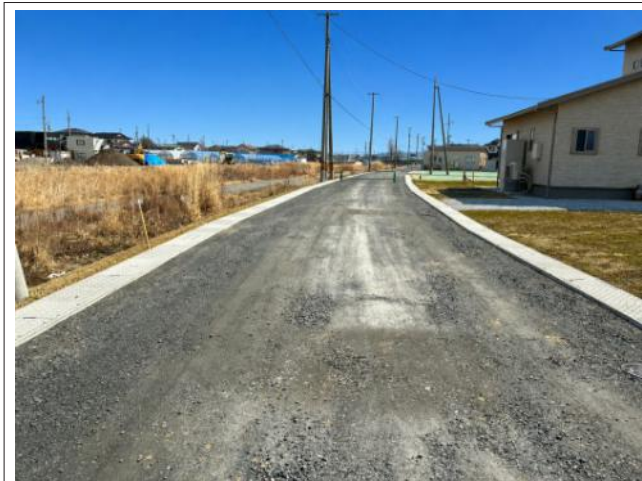

# 尻内町下根市

写真

写真

写真

写真

物件概要

物件種目	土地		
物件名	尻内町下根市		
所在地	八戸市尻内町 青森県八戸市尻内町下根市90ブロック7(地番)		
価格	1,160万円		
坪単価	157,807円	土地面積	243.00㎡(73.51坪)

管理物件番号	526		
私道負担面積			
交通	JR八戸線八戸駅から徒歩18分 張田から徒歩3分 三条目から徒歩6分		
現況	更地	引渡時期	
設備	水道 排水	公営水道	ガス
建築条件	条件付き		
地目	宅地		
地勢			
都市計画	市街化区域		
用途地域	第二種中高層住居専用		
建ぺい率	60%		
容積率	200%		
土地権利	所有権		
国土法			
接道状況			
取引形態	売主		
小学校	三条小学校(1,039m)		
中学校	三条中学校(467m)		
備考			