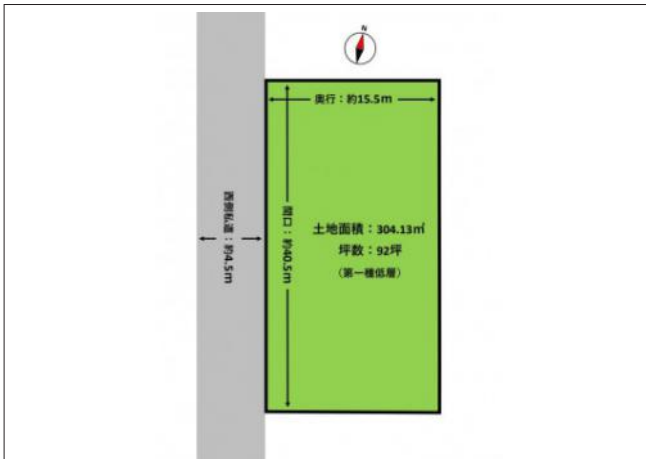

城南2丁目 売地 400万円

写真

写真

写真

写真

物件概要

物件種目	土地		
物件名	城南2丁目 売地 400万円		
所在地	弘前市城南 青森県弘前市城南2丁目19-5		
価格	400万円		
坪単価	43,478円	土地面積	304.13㎡(92.00坪)

管理物件番号	3722		
私道負担面積			
交通	弘南鉄道大鰐線聖愛中高前駅から徒歩12分		
現況	上物有	引渡時期	
設備	水道	ガス	
	排水		
建築条件	条件なし		
地目	宅地		
地勢	平坦		
都市計画	市街化区域		
用途地域	第一種低層住居専用		
建ぺい率	60%		
容積率	150%		
土地権利	所有権		
国土法			
接道状況	一方 西側：幅員4.5m 私道に40.5m接面		
取引形態	仲介		
小学校	文京小学校 (1,000m)		
中学校	第三中学校 (1,000m)		
備考	現況渡し ・景観計画・屋外広告物条例区域内 ・他社による客付け不可		