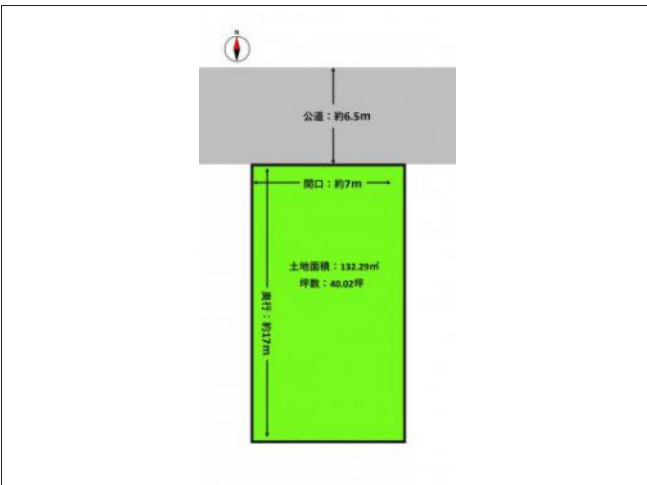

安田近野 売地 350万円

写真

写真

写真

写真

物件概要

物件種目	土地		
物件名	安田近野 売地 350万円		
所在地	青森市安田		
	青森県青森市安田近野14-26		
価格	350万円		
坪単価	87,461円	土地面積	132.29㎡(40.02坪)

管理物件番号	3606		
私道負担面積			
交通	東北新幹線新青森駅から徒歩60分		
現況	更地	引渡時期	
設備	水道	公営水道	ガス
	排水	公共下水道	
建築条件	条件なし		
地目	宅地		
地勢	平坦		
都市計画	市街化区域		
用途地域	第一種低層住居専用		
建ぺい率	50%		
容積率	80%		
土地権利	所有権		
国土法	不要		
接道状況	一方 北側：幅員6.5m 公道に7m接面		
取引形態	仲介		
小学校	泉川小学校 (1,600m)		
中学校	西中学校 (2,000m)		
備考	学区：泉川小学校/西中学校・水道引込無し		