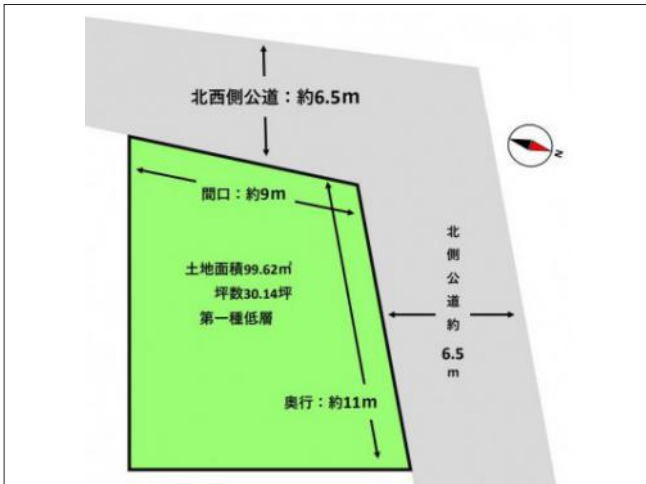

里見2丁目 売地 500万円

写真

写真

写真

写真

物件概要

物件種目	土地		
物件名	里見2丁目 売地 500万円		
所在地	青森市里見 青森県青森市里見2丁目3-16		
価格	500万円		
坪単価	165,920円	土地面積	99.62㎡(30.14坪)

管理物件番号	3568		
私道負担面積			
交通	青い森鉄道青森駅から徒歩35分		
現況	更地	引渡時期	
設備	水道	公営水道	ガス
	排水		
建築条件	条件なし		
地目	宅地		
地勢	平坦		
都市計画	市街化区域		
用途地域	第一種低層住居専用		
建ぺい率	50%		
容積率	80%		
土地権利	所有権		
国土法			
接道状況	角地 北西側：幅員6.5m 公道に9m接面 北東側：幅員6.5m 公道に11m接面		
取引形態	仲介		
小学校	浪館小学校 (650m)		
中学校	西中学校 (1,100m)		
備考			