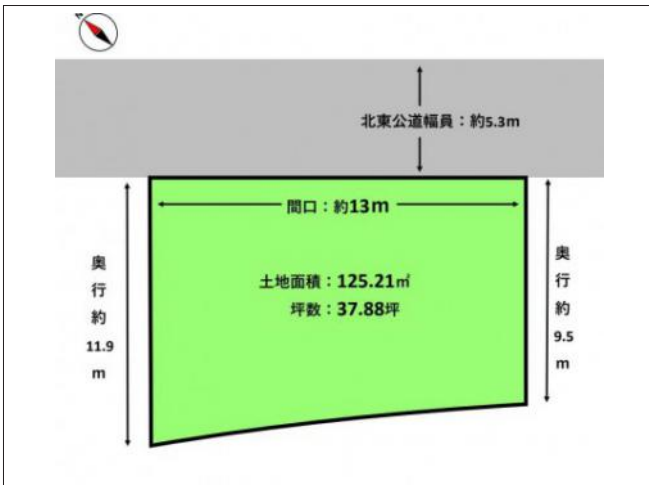

# 本泉1丁目 455万円 売地

写真

写真

写真

写真

物件概要

物件種目	土地		
物件名	本泉1丁目 455万円 売地		
所在地	青森市本泉 青森県青森市本泉1丁目51.26		
価格	455万円		
坪単価	120,129円	土地面積	125.21㎡(37.88坪)

管理物件番号	3527		
私道負担面積			
交通	青い森鉄道矢田前駅から徒歩11分		
現況	更地	引渡時期	
設備	水道	公営水道	ガス
	排水	公共下水道	
建築条件	条件なし		
地目	宅地		
地勢	平坦		
都市計画	市街化区域		
用途地域	第一種低層住居専用		
建ぺい率	50%		
容積率	80%		
土地権利	所有権		
国土法	不要		
接道状況	一方 北東側：幅員5.3m 公道に13m接面		
取引形態	その他		
小学校	原別小学校 (1,500m)		
中学校	東中学校 (2,200m)		
備考			