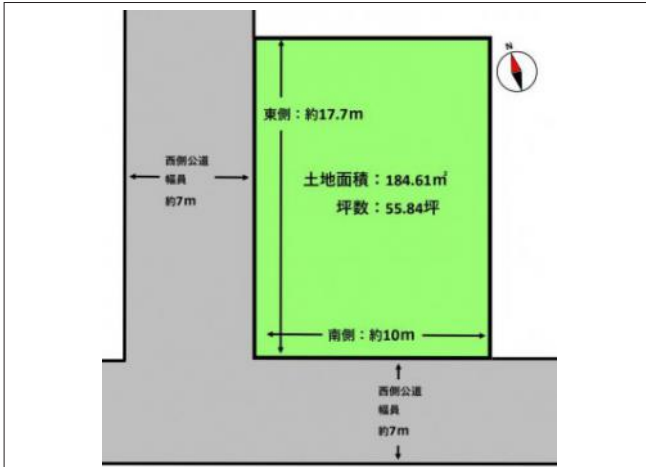

千刈1丁目 900万円 売地

写真

写真

写真

写真

物件概要

物件種目	土地		
物件名	千刈1丁目 900万円 売地		
所在地	青森市千刈 青森県青森市千刈1丁目9-10		
価格	900万円		
坪単価	161,162円	土地面積	184.61㎡(55.84坪)

管理物件番号	3526		
私道負担面積			
交通	青い森鉄道青森駅から徒歩13分		
現況	上物有	引渡時期	
設備	水道	公営水道	ガス
	排水	公共下水道	
建築条件	条件なし		
地目	宅地		
地勢			
都市計画	市街化区域		
用途地域	第二種住居		
建ぺい率	60%		
容積率	200%		
土地権利	所有権		
国土法			
接道状況	角地 南側：幅員6.1m 公道に10m接面 西側：幅員7m 公道に17.7m接面		
取引形態	その他		
小学校	千刈小学校(100m)		
中学校	古川中学校(850m)		
備考	建築条件無し 上下水道引込有		