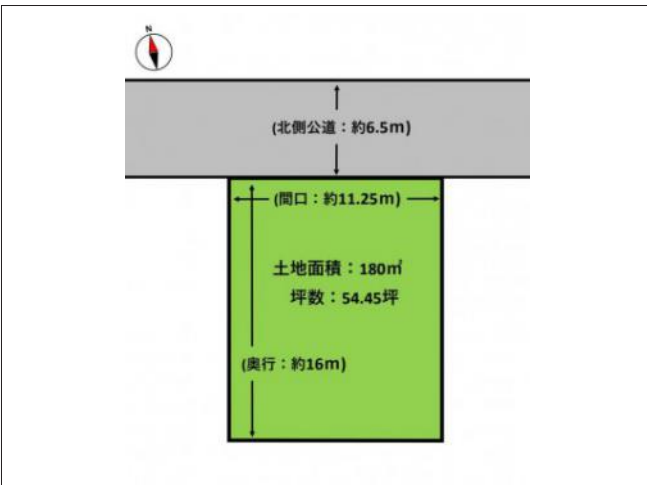

# けやき 1 丁目 810万円 売地

写真

写真

写真

写真

物件概要

物件種目	土地		
物件名	けやき 1 丁目 810万円 売地		
所在地	青森市けやき 青森県青森市けやき 1 丁目6-12		
価格	810万円		
坪単価	148,761円	土地面積	180.00㎡(54.45坪)

管理物件番号	3524		
私道負担面積			
交通	青い森鉄道小柳駅から徒歩14分		
現況	更地	引渡時期	
設備	水道 排水	公営水道 公共下水道	ガス
建築条件	条件なし		
地目	宅地		
地勢			
都市計画	市街化区域		
用途地域	第一種低層住居専用		
建ぺい率	50%		
容積率	80%		
土地権利	所有権		
国土法			
接道状況	一方 北側：幅員6.5m		
取引形態	その他		
小学校	造道小学校 (2,000m)		
中学校	造道中学校 (1,500m)		
備考	建築条件無し		