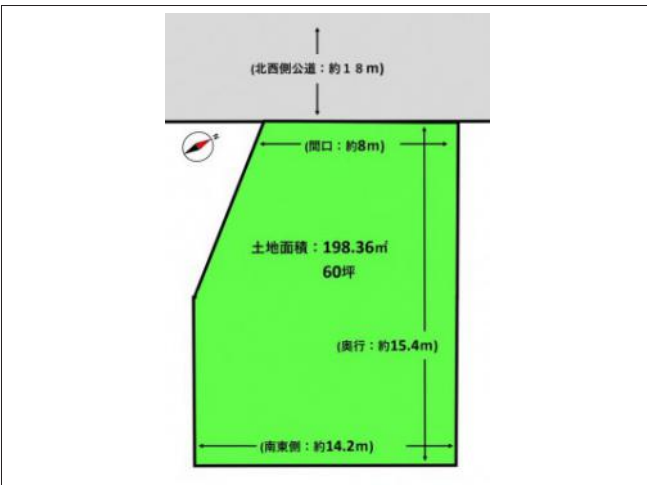

けやき2丁目 950万円 売地

写真

写真

写真

写真

物件概要

物件種目	土地		
物件名	けやき2丁目 950万円 売地		
所在地	青森市けやき 青森県青森市けやき2丁目39-58、39-59		
価格	950万円		
坪単価	158,323円	土地面積	198.36㎡(60.00坪)

管理物件番号	3523		
私道負担面積			
交通	青い森鉄道小柳駅から徒歩8分		
現況	上物有	引渡時期	
設備	水道	公営水道	ガス
	排水	公共下水道	
建築条件	条件なし		
地目	宅地		
地勢			
都市計画	市街化区域		
用途地域	第二種低層住居専用		
建ぺい率	50%		
容積率	80%		
土地権利	所有権		
国土法	不要		
接道状況	一方 北西側：幅員18m 公道に8m接面		
取引形態	その他		
小学校	小柳小学校 (500m)		
中学校	造道中学校 (1,200m)		
備考	建築条件無し 水道市管：引込20mm有 下水道：引込有		