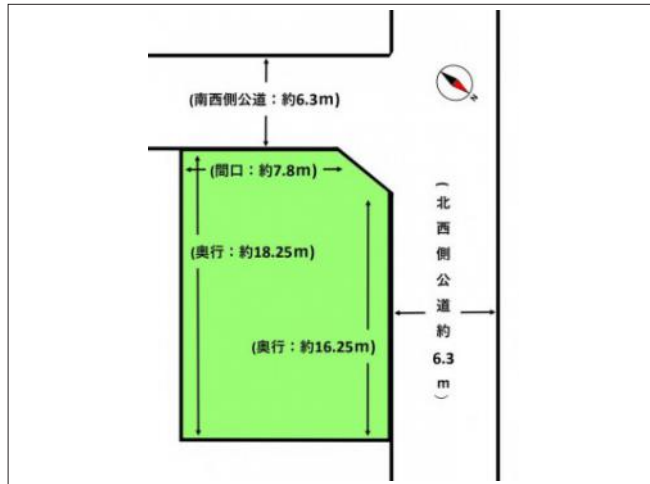

はまなす 2 丁目 売地 900万円

写真

写真

写真

写真

物件概要

物件種目	土地		
物件名	はまなす 2 丁目 売地 900万円		
所在地	青森市はまなす 青森県青森市はまなす 2 丁目10-5		
価格	900万円		
坪単価	168,053円	土地面積	177.04㎡(53.55坪)
管理物件番号	3497		
私道負担面積			
交通	青い森鉄道小柳駅から徒歩14分		
現況	更地	引渡時期	
設備	水道 排水	公営水道 公共下水道	ガス
建築条件	条件なし		
地目	宅地		
地勢			
都市計画	市街化区域		
用途地域	準住居		
建ぺい率	60%		
容積率	200%		
土地権利	所有権		
国土法	不要		
接道状況	角地 北西側：幅員6.3m 公道に16.25m接面 南西側：幅員6.3m 公道に7.84m接面		
取引形態	その他		
小学校	造道小学校 (1,000m)		
中学校	造道中学校 (850m)		
備考	水道：市管100mmより引込20mm 下水：取付150mm		