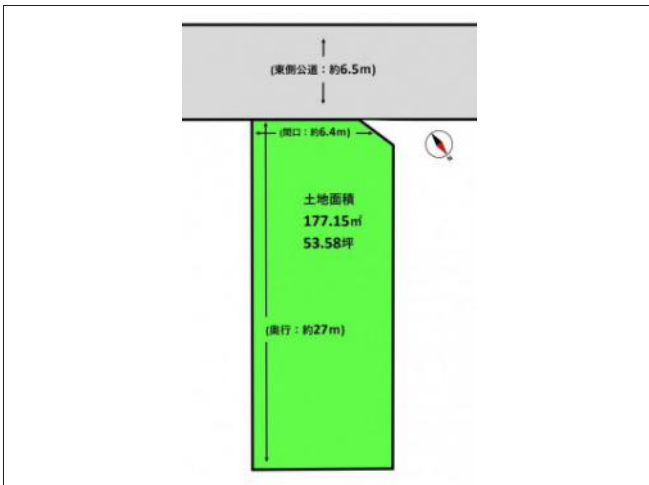

三内沢部 売地 589万円

写真

写真

写真

写真

物件概要

物件種目	土地		
物件名	三内沢部 売地 589万円		
所在地	青森市三内		
	青森県青森市三内沢部246-29		
価格	589万円		
坪単価	109,913円	土地面積	177.15㎡(53.59坪)

管理物件番号	3470		
私道負担面積			
交通	東北新幹線新青森駅から徒歩15分		
現況	更地	引渡時期	
設備	水道		ガス
	排水		
建築条件	条件なし		
地目	宅地		
地勢			
都市計画	市街化区域		
用途地域	第一種低層住居専用		
建ぺい率	50%		
容積率	80%		
土地権利	所有権		
国土法			
接道状況	南西側：幅員6.5m 公道に6.4m接面		
取引形態	その他		
小学校	三内西小学校 (2,200m)		
中学校	三内中学校 (2,000m)		
備考	上水道：25mm引込済み 下水道：下水樹設置費用買主負担		