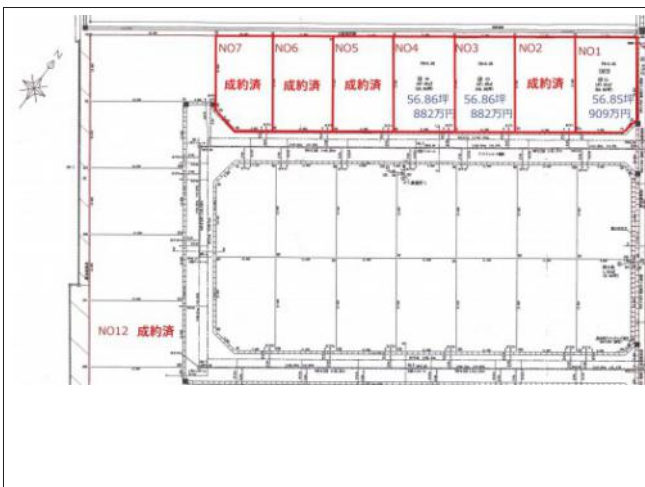

# 前河原NO.1

写真

写真

写真

写真

物件概要

物件種目	土地		
物件名	前河原NO.1		
所在地	八戸市尻内町 青森県八戸市尻内町前河原46-2		
価格	909万円		
坪単価	159,881円	土地面積	187.95㎡(56.85坪)
管理物件番号	3373		
私道負担面積			
交通	JR八戸線八戸駅から徒歩16分 青龍寺から徒歩7分		
現況	更地	引渡時期	
設備	水道	公営水道	ガス
	排水	公共下水道	
建築条件	条件付き		
地目	宅地		
地勢	平坦		
都市計画	市街化区域		
用途地域	第一種住居		
建ぺい率	60%		
容積率	200%		
土地権利	所有権		
国土法			
接道状況			
取引形態	売主		
小学校	西園小学校		
中学校	三条中学校		
備考			