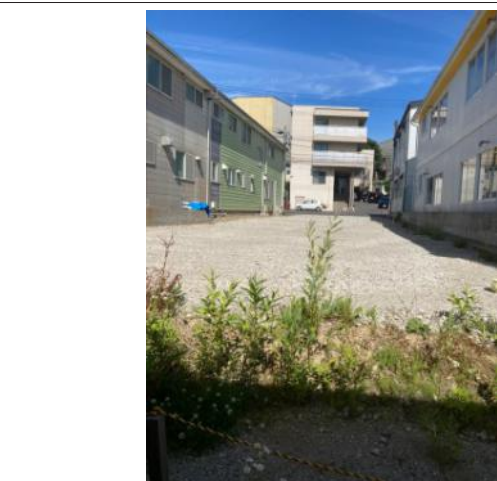

# 八戸市売市 土地 1,248万円

写真

写真

写真

写真

物件概要

物件種目	土地		
物件名	八戸市売市 土地 1,248万円		
所在地	八戸市売市 青森県八戸市売市字右水門下8-26		
価格	1,248万円		
坪単価	120,001円	土地面積	343.80㎡(104.00坪)

管理物件番号	3273		
私道負担面積			
交通	JR八戸線本八戸駅から徒歩9分		
現況	更地	引渡時期	
設備	水道	ガス	
	排水		
建築条件	条件なし		
地目	宅地		
地勢			
都市計画	市街化区域		
用途地域	商業		
建ぺい率	80%		
容積率	400%		
土地権利	所有権		
国土法			
接道状況	西側：		
取引形態	仲介		
小学校	八戸小学校		
中学校	第二中学校		
備考			