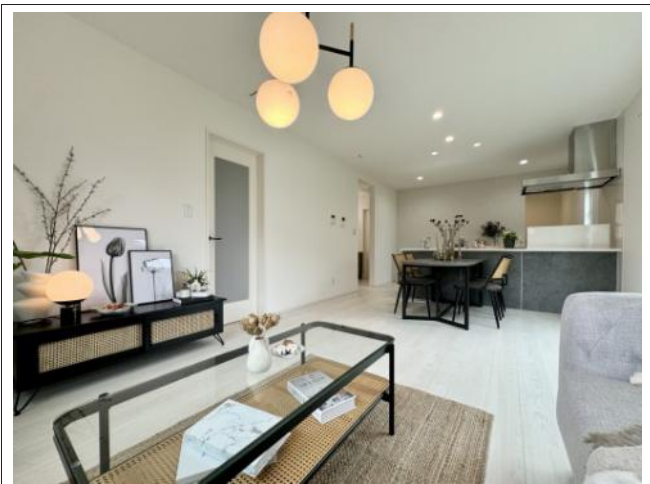

# 東二十一番町分譲住宅

写真

写真

写真

写真

物件概要

物件種目	一戸建て（新築）		
物件名	東二十一番町分譲住宅		
所在地	十和田市東二十一番町 青森県十和田市東二十一番町16-640（地番）		
合計価格（税込）	2,300万円		
建物価格	1,886万円	土地価格	414万円
諸経費	0万円		
管理物件番号	341		
交通	東北新幹線七戸十和田駅 東二十一番町から徒歩2分 三木野公園前から徒歩6分		
1F床面積		3F床面積	
2F床面積			
延床面積	49.68㎡（15.03坪）		
延施工面積	49.68㎡（15.03坪）		
敷地面積			
土地面積	249.00㎡(75.32坪)		
間取り	2LDK		
地目	宅地		
用途地域	第一種低層住居専用		
建ぺい率	50%		
容積率	80%		
水道	公営水道		
ガス	プロパン		
排水設備	公共下水道		
築年月			
取引形態	売主		
小学校	東小学校（1,000m）		
中学校	東中学校（908m）		
備考			