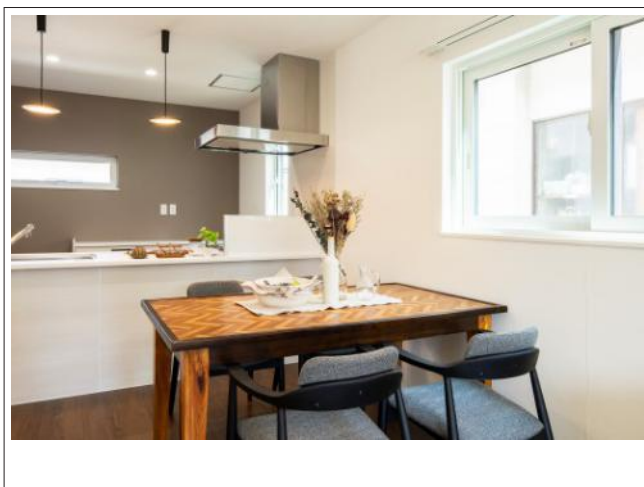

# 久須志2丁目B分譲住宅

写真

写真

写真

写真

物件概要

物件種目	一戸建て（新築）		
物件名	久須志2丁目B分譲住宅		
所在地	青森市久須志 青森県青森市久須志2丁目14-12		
合計価格（税込）	2,960万円		
建物価格	2,330万円	土地価格	630万円
諸経費	0万円		
管理物件番号	246		
交通	青い森鉄道青森駅から徒歩14分 古川中学校前バス停から徒歩6分 久須志4丁目バス停から徒歩7分		
1F床面積		3F床面積	
2F床面積			
延床面積	90.46㎡（27.36坪）		
延施工面積	90.46㎡（27.36坪）		
敷地面積			
土地面積	140.82㎡(42.60坪)		
間取り	3LDK		
地目	宅地		
用途地域	第一種中高層住居専用		
建ぺい率	60%		
容積率	200%		
水道	公営水道		
ガス			
排水設備	公共下水道		
築年月	2023年10月		
取引形態	売主		
小学校	千刈小学校 (326m)		
中学校	古川中学校 (407m)		
備考	1階（寝室5帖、洋室 4.5帖、洋室 3.8帖、トイレ） 2階（LDK17帖、パントリー、洗面室、脱衣室、浴室、トイレ）		