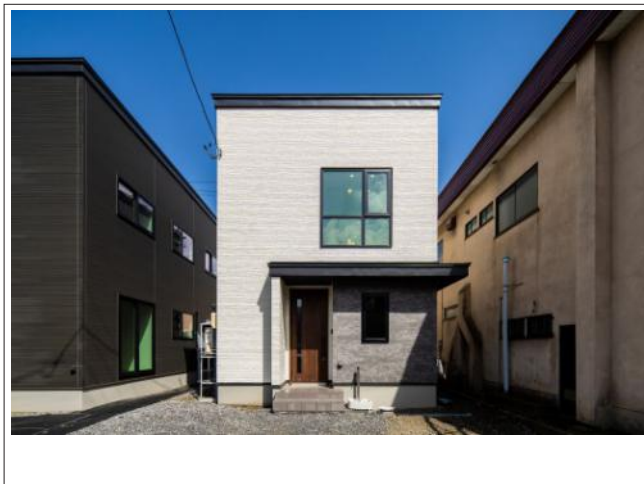

# 久須志2丁目B分譲住宅

写真

写真

写真

写真

物件概要

物件種目	一戸建て（新築）		
物件名	久須志2丁目B分譲住宅		
所在地	青森市久須志 青森県青森市久須志2丁目14-12		
合計価格（税込）	2,960万円		
建物価格	2,330万円	土地価格	630万円
諸経費	0万円		
管理物件番号	246		
交通	青い森鉄道青森駅から徒歩14分 古川中学校前バス停から徒歩6分 久須志4丁目バス停から徒歩7分		
1F床面積		3F床面積	
2F床面積			
延床面積	90.46㎡（27.36坪）		
延施工面積	90.46㎡（27.36坪）		
敷地面積			
土地面積	140.82㎡(42.60坪)		
間取り	3LDK		
地目	宅地		
用途地域	第一種中高層住居専用		
建ぺい率	60%		
容積率	200%		
水道	公営水道		
ガス			
排水設備	公共下水道		
築年月	2023年10月		
取引形態	売主		
小学校	千刈小学校 (326m)		
中学校	古川中学校 (407m)		
備考	1階（寝室5帖、洋室 4.5帖、洋室 3.8帖、トイレ） 2階（LDK17帖、パントリー、洗面室、脱衣室、浴室、トイレ）		