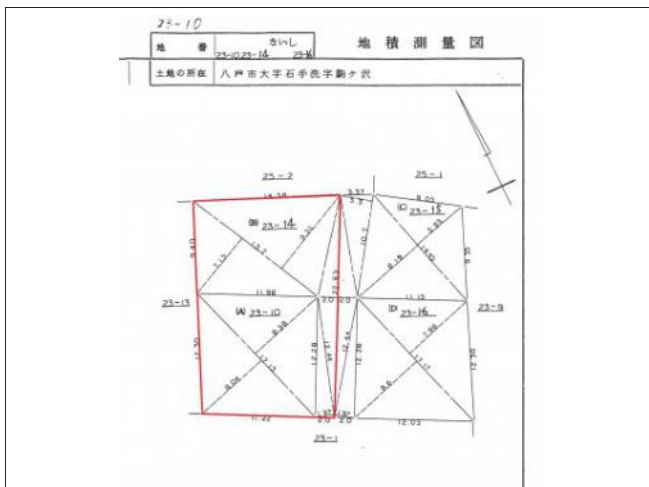

八戸市石手洗 土地 838万円

写真

写真

写真

写真

物件概要

物件種目	土地			
物件名	八戸市石手洗 土地 838万円			
所在地	八戸市石手洗			
	青森県八戸市石手洗駒ヶ沢23-10、23-14			
価格	838万円			
坪単価	89,911円	土地面積	308.11㎡(93.20坪)	
管理物件番号	3492			
私道負担面積				
交通	中居林小学校前バス停から徒歩5分			
現況	上物有	引渡時期		
設備	水道	公営水道	ガス	プロパン
	排水	浄化槽		
建築条件	条件なし			
地目	宅地			
地勢	高台			
都市計画	市街化区域			
用途地域	第一種低層住居専用			
建ぺい率	50%			
容積率	80%			
土地権利	所有権			
国土法				
接道状況	南西側：幅員6m 私道に13.22m接面			
取引形態	仲介			
小学校	中居林小学校 (383m)			
中学校	第一中学校 (1,304m)			
備考	現状2棟ある建物を解体して引渡します。			