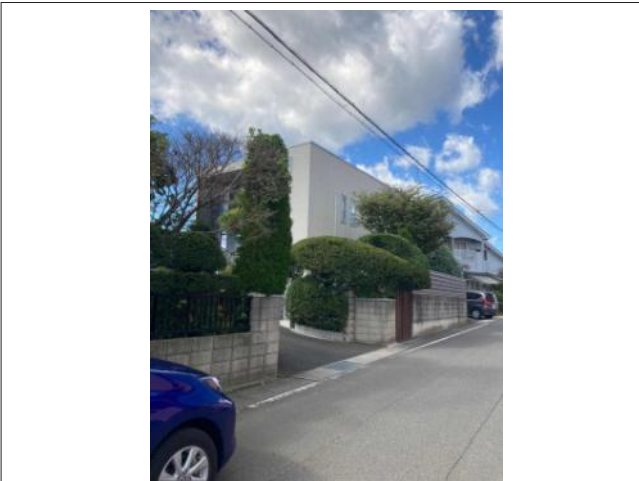

八戸市尻内町 土地 1,285.7万円

写真

写真

写真

写真

物件概要

物件種目	土地		
物件名	八戸市尻内町 土地 1,285.7万円		
所在地	八戸市尻内町 青森県八戸市尻内町字尻内59-4		
価格	1,285.7万円		
坪単価	119,999円	土地面積	327.00㎡(98.92坪)

管理物件番号	3486		
私道負担面積			
交通	青龍寺から徒歩3分		
現況	上物有	引渡時期	
設備	水道	公営水道	ガス
	排水	浄化槽	
建築条件	条件なし		
地目	宅地		
地勢			
都市計画	市街化区域		
用途地域	第二種中高層住居専用		
建ぺい率	60%		
容積率	200%		
土地権利	所有権		
国土法			
接道状況	二方(除角地) 北東側：幅員9m 公道に27m接面 西側：幅員2.2m 公道に31m接面		
取引形態	仲介		
小学校	西園小学校		
中学校	三条中学校		
備考	敷地の約半分(327㎡)の売却 物置小屋あり解体更地渡し		