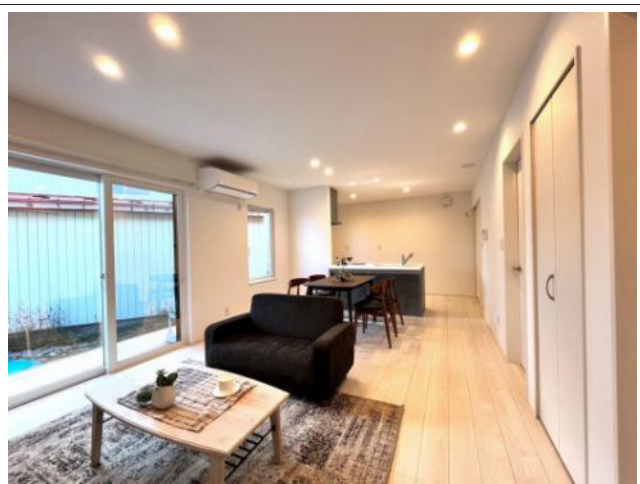

小中野3丁目LALA SELECT平屋展示場

写真

写真

写真

写真

物件概要

物件種目	一戸建て（新築）		
物件名	小中野3丁目LALA SELECT平屋展示場		
所在地	八戸市小中野 青森県八戸市小中野3丁目6-11		
合計価格（税込）	3,250万円		
建物価格	1,900万円	土地価格	1,350万円
諸経費	0万円		
管理物件番号	288		
交通	JR八戸線小中野駅から徒歩3分 小中野三丁目バス停から徒歩3分 ユニバース小中野店前バス停から徒歩3分		
1F床面積		3F床面積	
2F床面積			
延床面積	65.59㎡（19.84坪）		
延施工面積	65.59㎡（19.84坪）		
敷地面積			
土地面積	230.17㎡(69.63坪)		
間取り	2LDK		
地目	宅地		
用途地域	第二種中高層住居専用、近隣商業		
建ぺい率	60%、80%		
容積率	200%、200%		
水道	公営水道		
ガス			
排水設備	公共下水道		
築年月	2023年09月		
取引形態	売主		
小学校	小中野小学校（533m）		
中学校	小中野中学校（346m）		
備考	LDK16帖、洋室 6.8帖、洋室 6.8帖、洗面脱衣室、浴室、トイレ		